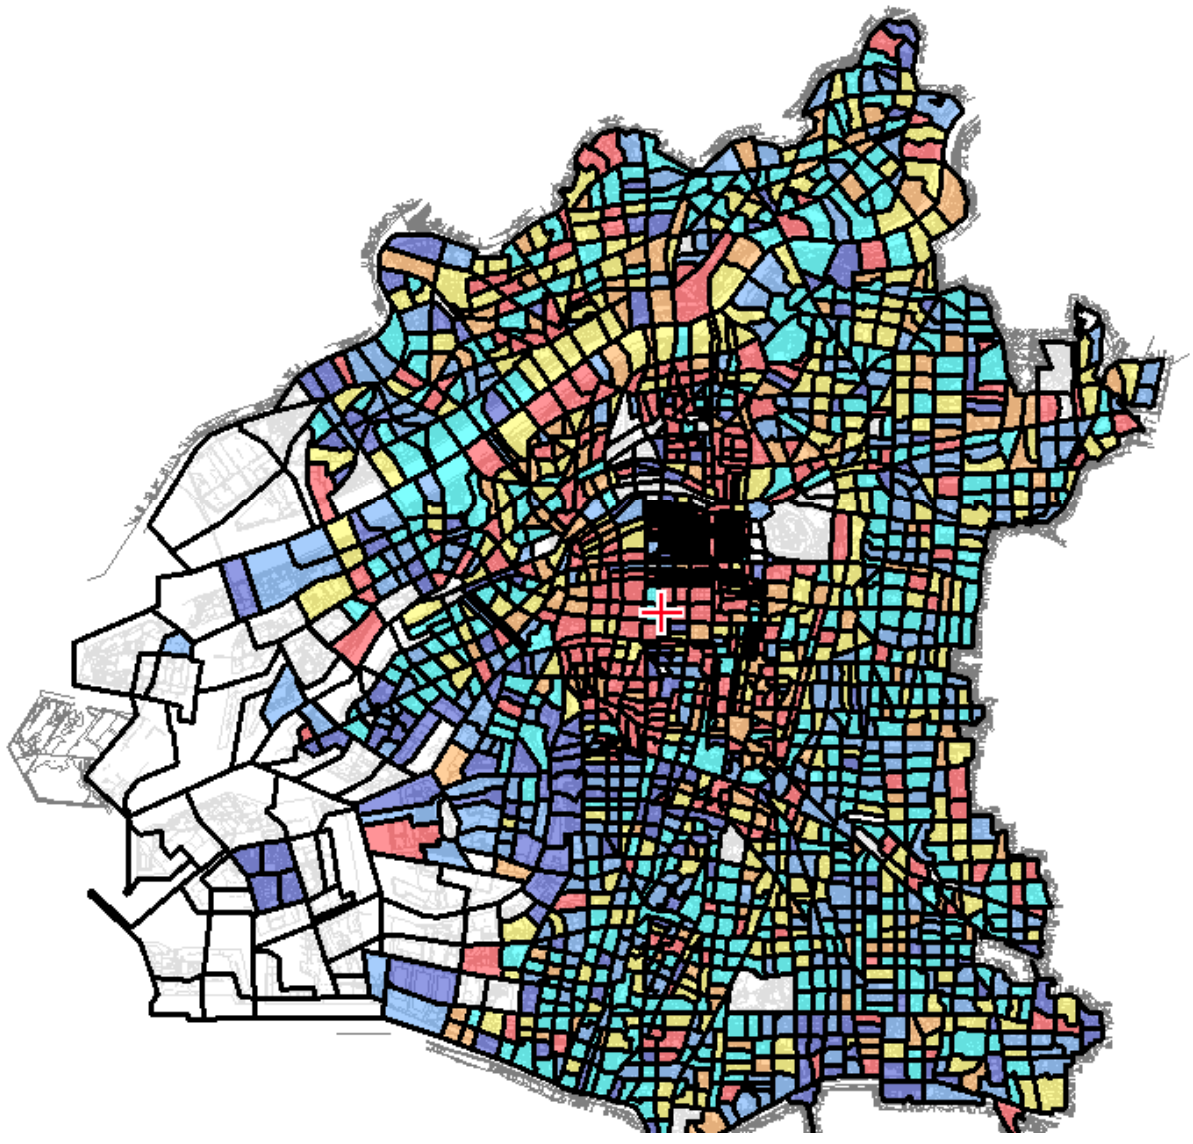

大和川 避難勧告区域(変更案)

マップ切替

統計情報マップ
人口増減率

住所検索

広域図

凡例

案内地図 地形図 航空写真

凡例

統計情報

内容	
人口増減率	10%以上
	5 - 10%
	0 - 5%
	0
	0 - 5%
	10%以上