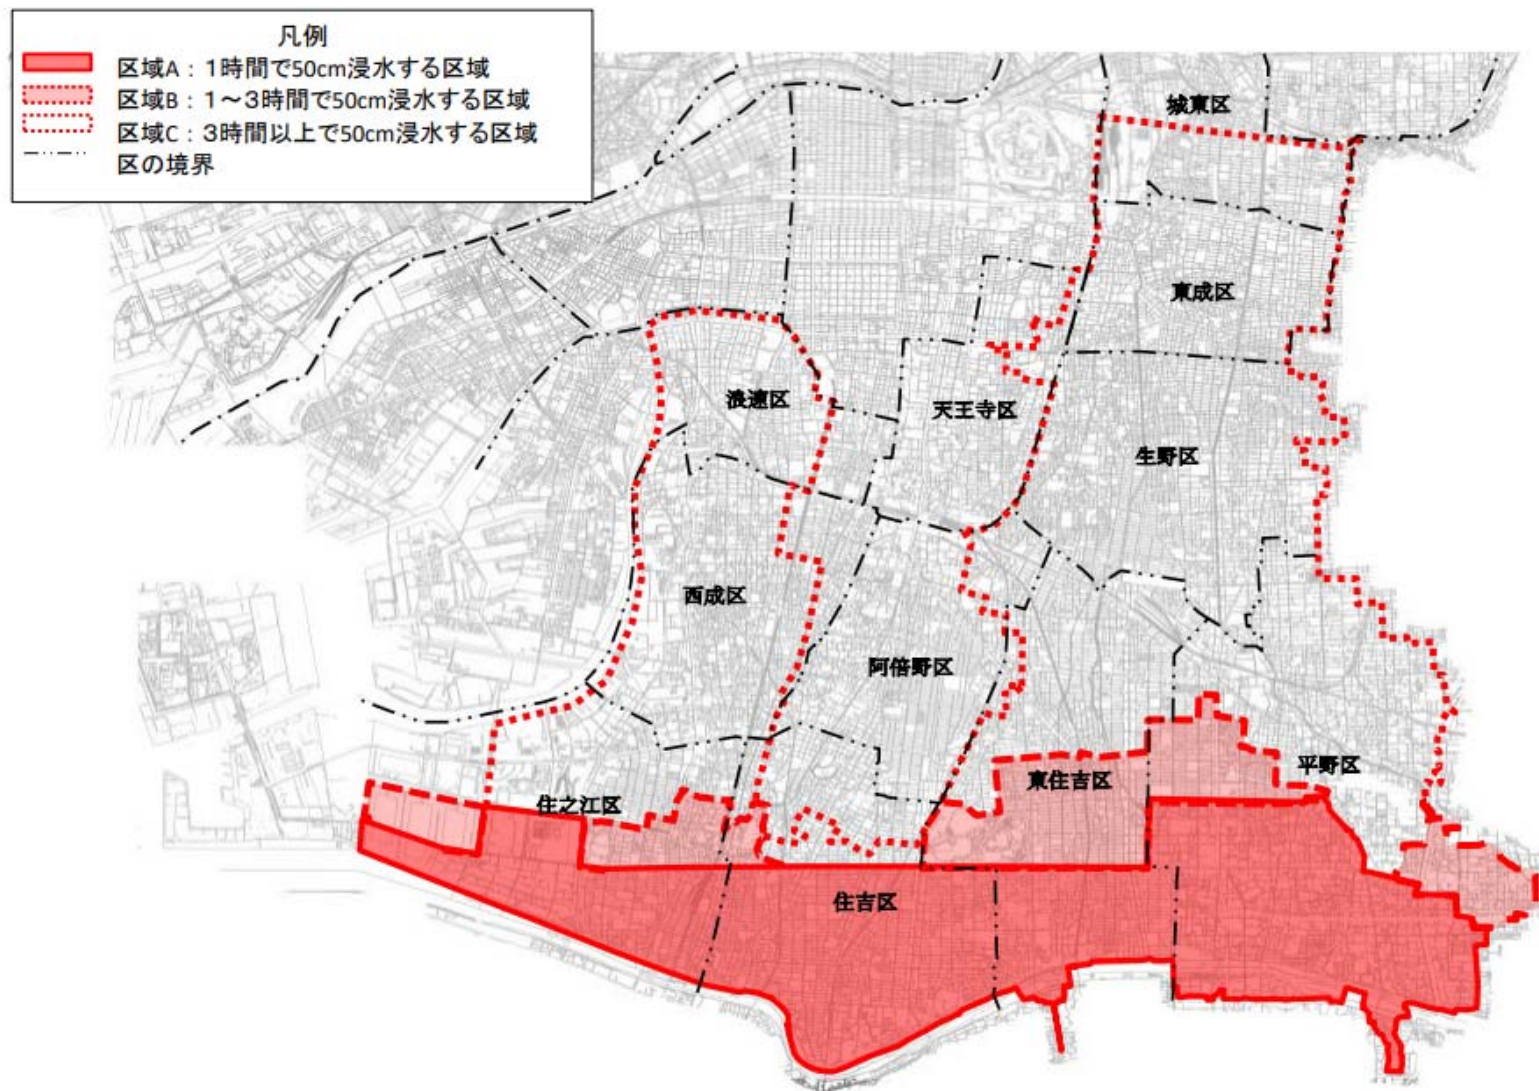

大和川 避難勧告区域(変更案)

マップ切替

統計情報マップ
人口増減率

住所検索

広域図

凡例

案内地図 地形図 航空写真

凡例

統計情報

内容	
人口増減率	10%以上
	5 - 10%
	0 - 5%
	0
	0 - 5%
	10%以上